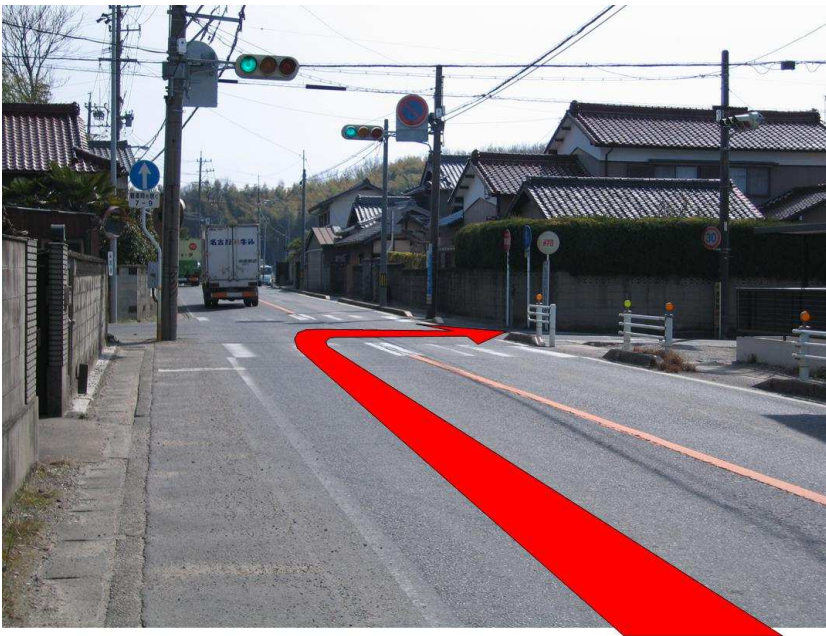

まえぐま陶房 ナビ

瀬戸方面からは、次ページの③、
リニモ「芸大通」駅、長久手IC方面からは 次ページの⑤から参照願います。

名鉄バス「長久手福祉の家」停留所、長久手市役所方面から

- ① 「ござらっせ」のある交差点「前熊」を右へ。
すぐに次の信号があります。
(④へ)

グリーンロード・リニモ「公園西」駅方面から

- ② 「ござらっせ」のある交差点「前熊」を左へ。
すぐに次の信号があります。
(④へ)

瀬戸方面から

- ③ 「ござらっせ」のある交差点「前熊」を直進。
すぐに次の信号があります。

- ④ すぐにある信号を、右へ。
(⑥へ)

リニモ「芸大通」駅、長久手 I C 方面から

- ⑤ 「ござらっせ」のある交差点「前熊」の手前の信号を左へ。

⑥ 道が狭いので気をつけながら、左側にある、ほこらのお地蔵様を見つけてください。

⑦ ほこらのお地蔵様の前の路地の奥へ。
さらに道が狭いので気をつけてください。

⑧ 右手の奥にある駐車場へ。