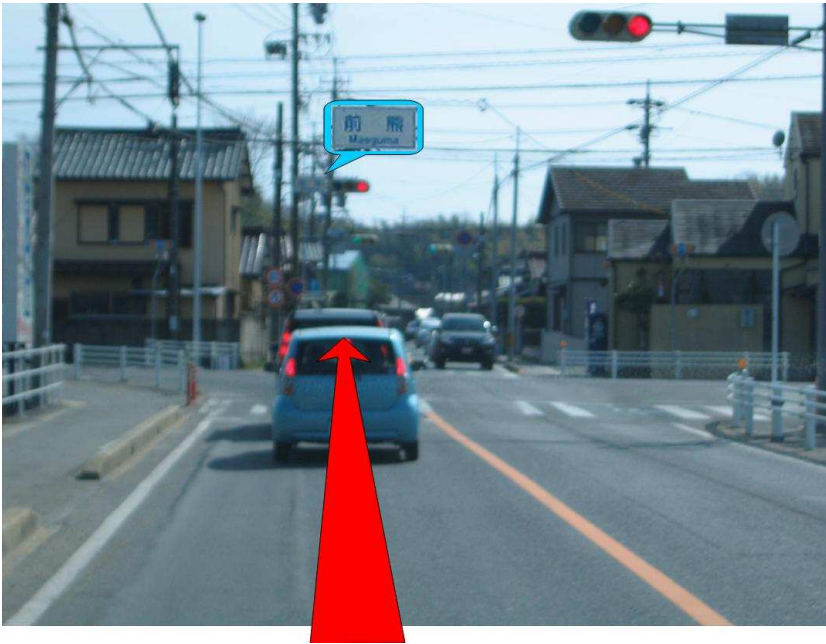

まえぐま陶房 ナビ

瀬戸方面からは、次ページの③、
リニモ「芸大通」駅、長久手IC方面からは 次ページの⑤から参照願います。

名鉄バス「長久手福祉の家」停留所、長久手市役所方面から

- ① 「ござらっせ」のある交差点「前熊」を右へ。
すぐに次の信号があります。
(④へ)

グリーンロード・リニモ「公園西」駅方面から

- ② 「ござらっせ」のある交差点「前熊」を左へ。
すぐに次の信号があります。
(④へ)

瀬戸方面から

- ③ 「ござらっせ」のある交差点「前熊」を直進。
すぐに次の信号があります。

- ④ すぐにある信号を、右へ。
(⑥へ)

リニモ「芸大通」駅、長久手 I C 方面から

- ⑤ 「ござらっせ」のある交差点「前熊」の手前の信号を左へ。

⑥ 道が狭いので気をつけながら、左側にある、ほこらのお地蔵様を見つけてください。

⑦ ほこらのお地蔵様の前の路地の奥へ。
さらに道が狭いので気をつけてください。

⑧ 右手の奥にある駐車場へ。