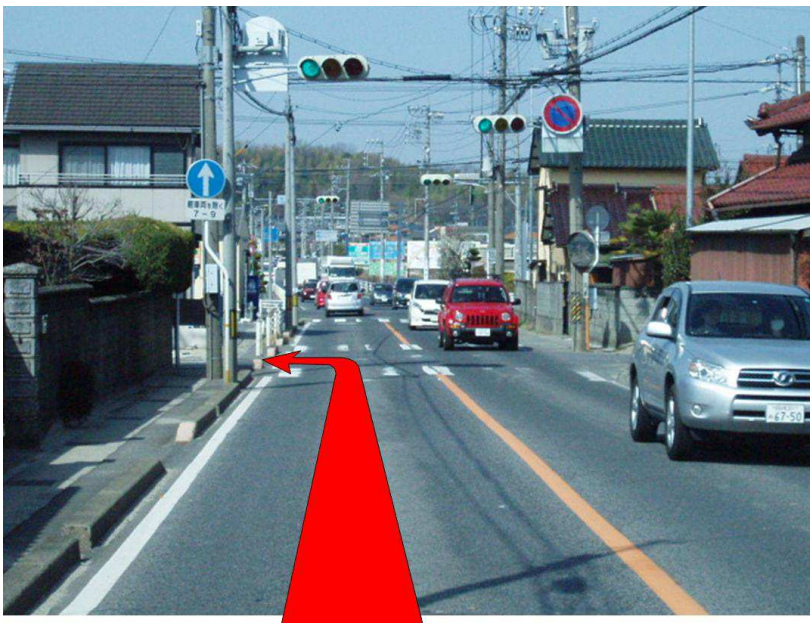

まえぐま陶房 ナビ

瀬戸方面からは、次ページの③、
リニモ「芸大通」駅、長久手IC方面からは 次ページの⑤から参照願います。

名鉄バス「長久手福祉の家」停留所、長久手市役所方面から

- ① 「ござらっせ」のある交差点「前熊」を右へ。
すぐに次の信号があります。
(④へ)

グリーンロード・リニモ「公園西」駅方面から

- ② 「ござらっせ」のある交差点「前熊」を左へ。
すぐに次の信号があります。
(④へ)

瀬戸方面から

- ③ 「ござらっせ」のある交差点「前熊」を直進。
すぐに次の信号があります。

- ④ すぐにある信号を、右へ。
(⑥へ)

リニモ「芸大通」駅、長久手 I C 方面から

- ⑤ 「ござらっせ」のある交差点「前熊」の手前の信号を左へ。

⑥ 道が狭いので気をつけながら、左側にある、ほこらのお地蔵様を見つけてください。

⑦ ほこらのお地蔵様の前の路地の奥へ。
さらに道が狭いので気をつけてください。

⑧ 右手の奥にある駐車場へ。