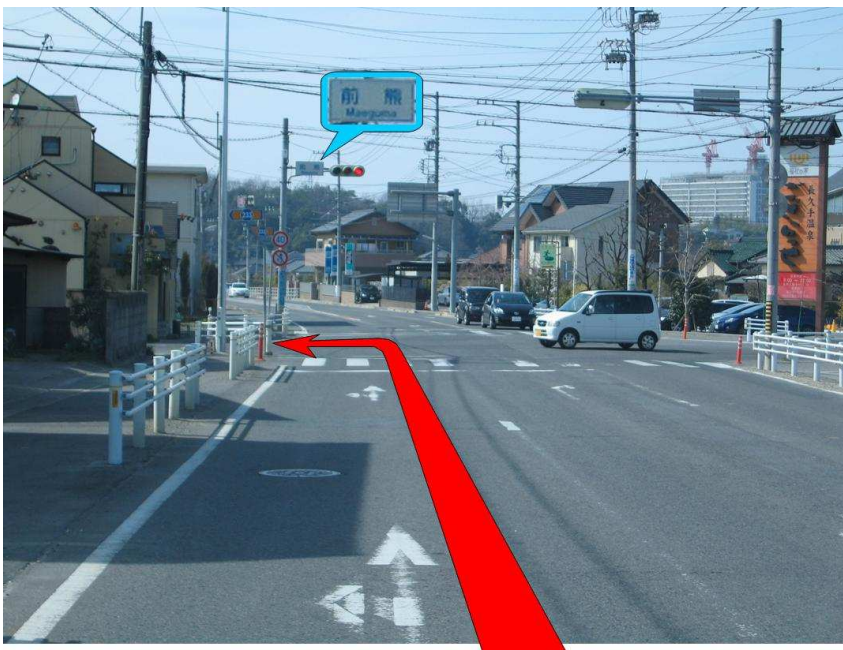

まえぐま陶房 ナビ

瀬戸方面からは、次ページの③、
リニモ「芸大通」駅、長久手IC方面からは 次ページの⑤から参照願います。

名鉄バス「長久手福祉の家」停留所、長久手市役所方面から

- ① 「ござらっせ」のある交差点「前熊」を右へ。
すぐに次の信号があります。
(④へ)

グリーンロード・リニモ「公園西」駅方面から

- ② 「ござらっせ」のある交差点「前熊」を左へ。
すぐに次の信号があります。
(④へ)

瀬戸方面から

- ③ 「ござらっせ」のある交差点「前熊」を直進。
すぐに次の信号があります。

- ④ すぐにある信号を、右へ。
(⑥へ)

リニモ「芸大通」駅、長久手 I C 方面から

- ⑤ 「ござらっせ」のある交差点「前熊」の手前の信号を左へ。

⑥ 道が狭いので気をつけながら、左側にある、ほこらのお地蔵様を見つけてください。

⑦ ほこらのお地蔵様の前の路地の奥へ。
さらに道が狭いので気をつけてください。

⑧ 右手の奥にある駐車場へ。