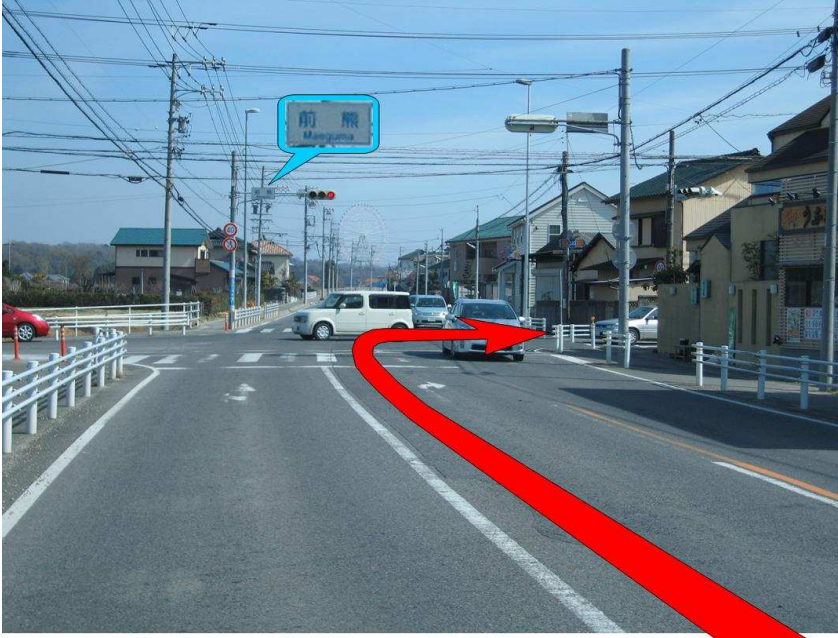

まえぐま陶房 ナビ

瀬戸方面からは、次ページの③、
リニモ「芸大通」駅、長久手IC方面からは 次ページの⑤から参照願います。

名鉄バス「長久手福祉の家」停留所、長久手市役所方面から

- ① 「ござらっせ」のある交差点「前熊」を右へ。
すぐに次の信号があります。
(④へ)

グリーンロード・リニモ「公園西」駅方面から

- ② 「ござらっせ」のある交差点「前熊」を左へ。
すぐに次の信号があります。
(④へ)

瀬戸方面から

- ③ 「ござらっせ」のある交差点「前熊」を直進。
すぐに次の信号があります。

- ④ すぐにある信号を、右へ。
(⑥へ)

リニモ「芸大通」駅、長久手 I C 方面から

- ⑤ 「ござらっせ」のある交差点「前熊」の手前の信号を左へ。

⑥ 道が狭いので気をつけながら、左側にある、ほこらのお地蔵様を見つけてください。

⑦ ほこらのお地蔵様の前の路地の奥へ。
さらに道が狭いので気をつけてください。

⑧ 右手の奥にある駐車場へ。